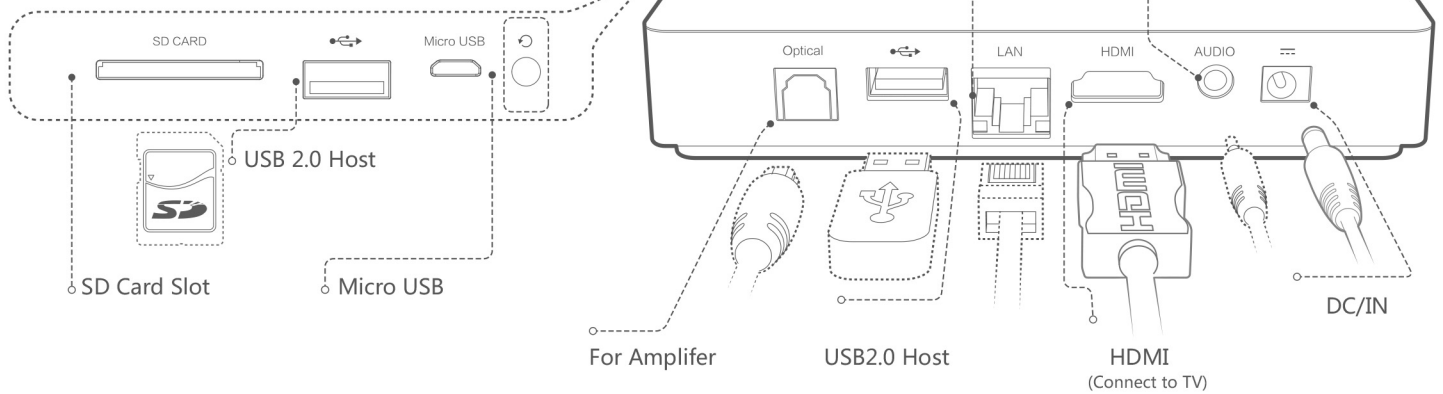

Woxter

>> Android TV 800

Incluye
mando a
distancia

Turn your TV into
a **Smart TV** >>

El más compacto y versátil dispositivo Android de Woxter le permitirá convertir su TV en una Smart TV de última generación. No ocupa apenas espacio sin embargo, dispone de máxima conectividad (HDMI, tarjeta SD, USB, etc...) y procesador de cuatro núcleos de última generación para disfrutar de todas las ventajas Android en su TV. Podrá navegar por Internet, descargarse e instalar gratis miles de aplicaciones, jugar online, chatear con sus familiares y amigos, ver películas de alta definición, estar al día en sus redes sociales, leer el periódico y contestar su correo electrónico, entre otras muchas aplicaciones, sentado en su sofá, sin moverse del salón. Además cuenta con una interfaz muy sencilla e intuitiva.

Woxter

>> Android TV 800

Conecta el Android TV 800 a tu televisor y accede a tus aplicaciones favoritas

>> Extremadamente compacto: dimensiones 127x127x24 mms <<

Ean: 8435089021851

- Dispositivo Android TV HDMI 1.4 con procesador de cuatro núcleos (Quadcore) y lector de tarjetas SD
- Procesador QuadCore Cortex A7, 1 Ghz
- GPU: Power VR SGX544
- Sistema operativo Android 4.2
- Soporte HTML5, Adobe Flash Player v 11.1 ó superior, Play Store etc...
- Decodificación de vídeo de alta definición Full HD 1080p
- Dispone de WIFI interno IEEE 802.11 b/g/n
- 1 GB DDR3 y Memoria Flash de 8 GB
- Conexiones: USB x 2, puerto Micro USB, LAN Ethernet RJ45, HDMI 1.4, Lector de tarjetas SD, receptor incorporado de infrarrojos, Optical & DC-In
- Compatible con archivos MKV, 4K
- Incluye mando a distancia
- Compatible Miracast, DLNA y Airplay
- Antena externa
- Opcionales: Teclado Air mouse inalámbrico QWERTY y air Mouse 2.4 Ghz
- Extremadamente compacto: dimensiones 127x127x24 mms.